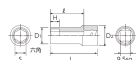

品番 : EA618PR-23

品名 : 3/8"DRx 23mm セミディーブソケット(六角)

販売価格	1,830円(税抜) / 2,013円(税込)		
カタログ価格	1,830円(税抜) / 2,013円(税込)		
在庫数	最新在庫: 1 (2026/06/21 07:20現在)		
商品入数	1	販売単位	個
カタログページ	0436ページ		

仕様

メーカー	京都機械工具 (KTC)	型番	B3M-23
差込角	3/8"	サイズ	S: 23mm、D1: 31mm、D2: 28.5mm、 H: 21mm、L: 50mm、l: 38.5mm
重量	155g		