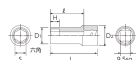

品番 : EA618PR-24

品名 : 3/8"DRx 24mm セミディーブソケット(六角)

販売価格	1,830円(税抜) / 2,013円(税込)		
カタログ価格	1,830円(税抜) / 2,013円(税込)		
在庫数	最新在庫: 4 (2026/04/29 17:38現在)		
商品入数	1	販売単位	個
カタログページ	0436ページ		

仕様

メーカー	京都機械工具 (KTC)	型番	B3M-24
差込角	3/8"	サイズ	S: 24mm、D1: 32.5mm、D2: 30mm、 H: 21mm、L: 50mm、l: 38.5mm
重量	176g		