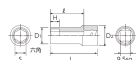

品番 : EA618PR-24

品名 : 3/8"DRx 24mm セミディーブソケット(六角)

販売価格	1,830円(税抜) / 2,013円(税込)		
カタログ価格	1,830円(税抜) / 2,013円(税込)		
在庫数	最新在庫: 4 (2026/06/21 08:47現在)		
商品入数	1	販売単位	個
カタログページ	0436ページ		

仕様

メーカー	京都機械工具 (KTC)	型番	B3M-24
差込角	3/8"	サイズ	S: 24mm、D1: 32.5mm、D2: 30mm、 H: 21mm、L: 50mm、l: 38.5mm
重量	176g		

代替品

	品番 EA618PP-24 コメント 3/8"sqx24mm セミディーブ 12° イント
--	--

株式会社エスコ

大阪府大阪市西区立売堀3丁目8番14号 06-6532-6226(代表)

© 2018 ESCO Co.,Ltd.