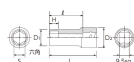

品番 : EA618PR-8

品名 : 3/8"DRx 8 mm セミディーブソケット(六角)

販売価格	1,190円(税抜) / 1,309円(税込)		
カタログ価格	1,190円(税抜) / 1,309円(税込)		
在庫数	最新在庫: 1 (2026/04/29 17:38現在)		
商品入数	1	販売単位	個
カタログページ	0436ページ		

仕様

メーカー	京都機械工具 (KTC)	型番	B3M-08
差込角	3/8"	サイズ	S: 8mm、D1: 12mm、D2: 17mm、 H: 9mm、L: 40mm、l: 28.5mm
重量	33g		