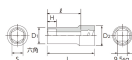

品番 : EA618PR-9

品名 : 3/8"DRx 9 mm セミディーブソケット(六角)

| | | | |
|---------|------------------------------|------|---|
| 販売価格 | 1,190円(税抜) / 1,309円(税込) | | |
| カタログ価格 | 1,190円(税抜) / 1,309円(税込) | | |
| 在庫数 | 最新在庫: 1 (2026/06/21 07:20現在) | | |
| 商品入数 | 1 | 販売単位 | 個 |
| カタログページ | 0436ページ | | |

仕様

| | | | |
|------|--------------|-----|--|
| メーカー | 京都機械工具 (KTC) | 型番 | B3M-09 |
| 差込角 | 3/8" | サイズ | S:9mm、D1:13.5mm、D2:17mm、 H:10mm、L:40mm、l:28.5mm |
| 重量 | 37g | | |

代替品

| | |
|--|--|
|  | 品番 EA618PP-9 コメント 3/8"sqx9mm セミディーブ 12° イント |
|--|--|