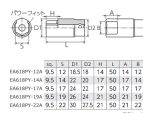

品番 : EA618PY-12A

品名 : 3/8"DRx12mm エルボコネクタスソケット

販売価格	2,520円(税抜) / 2,772円(税込)		
カタログ価格	2,520円(税抜) / 2,772円(税込)		
在庫数	最新在庫: 1 (2026/04/04 02:48現在)		
商品入数	1	販売単位	個
カタログページ	0314ページ		

#### 仕様

メーカー	京都機械工具 (KTC)	型番	ABX6-12
差込角	3/8"	対辺	12mm
全長	50mm	外径	18.5mm
重量(g)	60	用途	4t以上のトラックに使用されているワンタッチ式エルボコネクタの締緩用工具

一般整備機械に使用されているエルボコネクタ(L型配管継手)の締め・緩めにも使用できます。