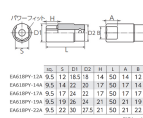

品番 : EA618PY-17A

品名 : 3/8"DRx17mm エルボコネクタスソケット

販売価格	2,900円(税抜) / 3,190円(税込)		
カタログ価格	2,900円(税抜) / 3,190円(税込)		
在庫数	最新在庫: 1 (2026/04/04 04:19現在)		
商品入数	1	販売単位	個
カタログページ	0314ページ		

#### 仕様

メーカー	京都機械工具 (KTC)	型番	ABX6-17
差込角	3/8"	対辺	17mm
全長	50mm	外径	24mm
重量(g)	98	用途	4t以上のトラックに使用されているワンタッチ式エルボコネクタの締緩用工具

一般整備機械に使用されているエルボコネクタ(L型配管継手)の締め・緩めにも使用できます。