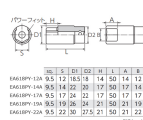

品番 : EA618PY-19A

品名 : 3/8"DRx19mm エルボコネクタスソケット

販売価格	2,900円(税抜) / 3,190円(税込)		
カタログ価格	2,900円(税抜) / 3,190円(税込)		
在庫数	最新在庫: 1 (2026/04/04 05:48現在)		
商品入数	1	販売単位	個
カタログページ	0314ページ		

仕様

メーカー	京都機械工具 (KTC)	型番	ABX6-19
差込角	3/8"	対辺	19mm
全長	50mm	外径	26mm
重量(g)	110	用途	4t以上のトラックに使用されているワンタッチ式エルボコネクタの締緩用工具

一般整備機械に使用されているエルボコネクタ(L型配管継手)の締め・緩めにも使用できます。

株式会社エスコ

大阪府大阪市西区立売堀3丁目8番14号 06-6532-6226(代表)

© 2018 ESCO Co.,Ltd.