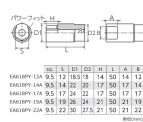

仕様

メーカー	京都機械工具 (KTC)	型番	ABX6-22
差込角	3/8"	対辺	22mm
全長	50mm	外径	30mm
重量(g)	153	用途	4t以上のトラックに使用されているワンタッチ式エルボコネクタの締緩用工具

一般整備機械に使用されているエルボコネクタ(L型配管継手)の締め・緩めにも使用できます。

株式会社エスコ

大阪府大阪市西区立売堀3丁目8番14号 06-6532-6226(代表)

© 2018 ESCO Co.,Ltd.