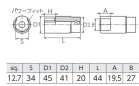

品番 : EA618PY-34

品名 : 1/2"DRx34mm エルボコネクタスソケット

販売価格	3,960円(税抜) / 4,356円(税込)		
カタログ価格	3,960円(税抜) / 4,356円(税込)		
在庫数	最新在庫: 1 (2026/04/04 05:43現在)		
商品入数	1	販売単位	個
カタログページ	0314ページ		

仕様

メーカー	京都機械工具 (KTC)	型番	ABX6-34
差込角	1/2"	対辺	34mm
全長	44mm	外径	45mm
重量(g)	300	用途	いすゞトラックに使用されているチェックバルブ用コネクタの締緩用工具です。

一般整備機械に使用されているエルボコネクタ(L型配管継手)の締め・緩めにも使用できます。

株式会社エスコ

大阪府大阪市西区立売堀3丁目8番14号 06-6532-6226(代表)

© 2018 ESCO Co.,Ltd.