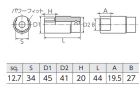

品番：EA618PY-34

品名：1/2"DRx34mm エルボコネクタスソケット

販売価格	3,960円(税抜) / 4,356円(税込)		
カタログ価格	3,960円(税抜) / 4,356円(税込)		
在庫数	最新在庫: 1 (2026/04/04 04:17現在)		
商品入数	1	販売単位	個
カタログページ	0314ページ		

仕様

メーカー	京都機械工具 (KTC)	型番	ABX6-34
差込角	1/2"	対辺	34mm
全長	44mm	外径	45mm
重量(g)	300	用途	いすゞトラックに使用されているチェックバルブ用コネクタの締緩用工具です。

一般整備機械に使用されているエルボコネクタ(L型配管継手)の締め・緩めにも使用できます。

株式会社エスコ

大阪府大阪市西区立売堀3丁目8番14号 06-6532-6226(代表)

© 2018 ESCO Co.,Ltd.