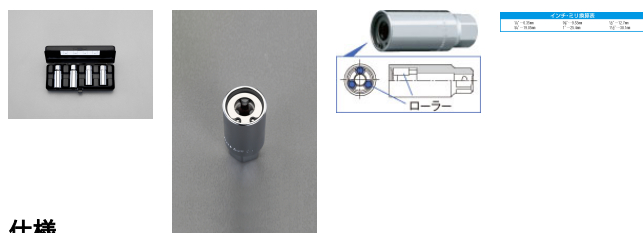

品番：EA618RJ-100

品名：1/2"DR スタッドボルトリムーバーセット

販売価格	15,700円(税抜) / 17,270円(税込)		
カタログ価格	15,700円(税抜) / 17,270円(税込)		
在庫数	最新在庫: 1 (2026/07/06 10:32現在)		
商品入数	1	販売単位	St
カタログページ	0439ページ		

#### 仕様

メーカー	京都機械工具 (KTC)	型番	BSR354
差込角	1/2"	適用径	M6・M8・M10・M12
外径	24~28mm	全長	65~75mm
用途	スタッドボルトの脱着に(丸棒にも使用可)		
締めつけ、緩めの両方に使えます。			
3つのローラーが3方向からスタッドボルトをつかむため、安定した作業が可能です。			
センターが貫通しているので、レンチ本体より長いスタッドボルトにも使用できます。 (めがねレンチ等使用時)			
注意事項	スタッドボルトのつかみ代が20mm 以下の場合には使用しないで下さい。 ボルトに工具がしっかりとホールドされたことを 確認してから力を加えて下さい。		