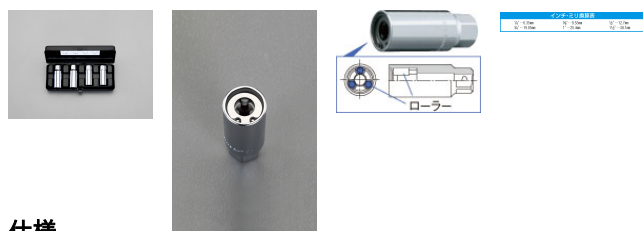

品番：EA618RJ-100

品名：1/2"DR スタッドボルトリムーバーセット

販売価格	15,700円(税抜) / 17,270円(税込)		
カタログ価格	15,700円(税抜) / 17,270円(税込)		
在庫数	最新在庫: 1 (2026/07/06 09:21現在)		
商品入数	1	販売単位	St
カタログページ	0439ページ		

仕様

メーカー	京都機械工具 (KTC)	型番	BSR354
差込角	1/2"	適用径	M6・M8・M10・M12
外径	24~28mm	全長	65~75mm
用途	スタッドボルトの脱着に(丸棒にも使用可)		
締めつけ、緩めの両方に使えます。			
3つのローラーが3方向からスタッドボルトをつかむため、安定した作業が可能です。			
センターが貫通しているため、レンチ本体より長いスタッドボルトにも使用できます。 (めがねレンチ等使用時)			
注意事項	スタッドボルトのつかみ代が20mm 以下の場合には使用しないで下さい。 ボルトに工具がしっかりとホールドされたことを 確認してから力を加えて下さい。		