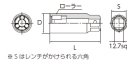

品番：EA618RJ-106

品名：1/2"DRx M6 スタッドボルトリムーバー

販売価格	3,470円(税抜) / 3,817円(税込)		
カタログ価格	3,470円(税抜) / 3,817円(税込)		
在庫数	最新在庫: 1 (2026/07/06 11:34現在)		
商品入数	1	販売単位	個
カタログページ	0439ページ		

仕様

メーカー	京都機械工具 (KTC)	型番	BSR35-6
差込角	1/2"	適用径	M6
外径	24mm(D)	全長	65mm(L)
六角対辺	21mm(S)	重量	150g
用途	スタッドボルトの脱着に(丸棒にも使用可)		

根元にはスパナがかけられる六角付

締めつけ、緩めの両方に使えます。

3つのローラーが3方向からスタッドボルトをつかむため、安定した作業が可能です。

センターが貫通しているため、レンチ本体より長いスタッドボルトにも使用できます。
(めがねレンチ等使用時)

注意事項	スタッドボルトのつかみ代が20mm以下の場合は使用しないで下さい。 ボルトに工具がしっかりとホールドされたことを確認してから力を加えて下さい。		
------	----------------------------------------------------------------------------	--	--