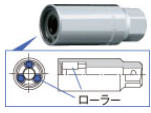

品番：EA618RJ-106

品名：1/2"DRx M6 スタッドボルトリムーバー

販売価格	3,470円(税抜) / 3,817円(税込)		
カタログ価格	3,470円(税抜) / 3,817円(税込)		
在庫数	最新在庫: 1 (2026/07/06 11:34現在)		
商品入数	1	販売単位	個
カタログページ	0439ページ		

仕様

メーカー	京都機械工具 (KTC)	型番	BSR35-6
差込角	1/2"	適用径	M6
外径	24mm(D)	全長	65mm(L)
六角対辺	21mm(S)	重量	150g
用途	スタッドボルトの脱着に(丸棒にも使用可)		

根元にはスパナがかけられる六角付

締めつけ、緩めの両方に使えます。

3つのローラーが3方向からスタッドボルトをつかむため、安定した作業が可能です。

センターが貫通しているため、レンチ本体より長いスタッドボルトにも使用できます。
(めがねレンチ等使用時)

注意事項	スタッドボルトのつかみ代が20mm以下の場合は使用しないで下さい。 ボルトに工具がしっかりとホールドされたことを確認してから力を加えて下さい。		
------	----------------------------------------------------------------------------	--	--