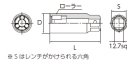

品番：EA618RJ-106

品名：1/2"DRx M6 スタッドボルトリムーバー

販売価格	3,470円(税抜) / 3,817円(税込)		
カタログ価格	3,470円(税抜) / 3,817円(税込)		
在庫数	最新在庫: 1 (2026/07/06 10:33現在)		
商品入数	1	販売単位	個
カタログページ	0439ページ		

#### 仕様

メーカー	京都機械工具 (KTC)	型番	BSR35-6
差込角	1/2"	適用径	M6
外径	24mm(D)	全長	65mm(L)
六角対辺	21mm(S)	重量	150g
用途	スタッドボルトの脱着に(丸棒にも使用可)		

根元にはスパナがかけられる六角付

締めつけ、緩めの両方に使えます。

3つのローラーが3方向からスタッドボルトをつかむため、安定した作業が可能です。

センターが貫通しているため、レンチ本体より長いスタッドボルトにも使用できます。  
(めがねレンチ等使用時)