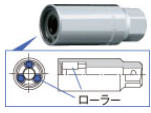

品番：EA618RJ-106

品名：1/2"DRx M6 スタッドボルトリムーバー

販売価格	3,470円(税抜) / 3,817円(税込)		
カタログ価格	3,470円(税抜) / 3,817円(税込)		
在庫数	最新在庫: 1 (2026/07/06 10:33現在)		
商品入数	1	販売単位	個
カタログページ	0439ページ		

#### 仕様

メーカー	京都機械工具 (KTC)	型番	BSR35-6
差込角	1/2"	適用径	M6
外径	24mm(D)	全長	65mm(L)
六角対辺	21mm(S)	重量	150g
用途	スタッドボルトの脱着に(丸棒にも使用可)		

根元にはスパナがかけられる六角付

締めつけ、緩めの両方に使えます。

3つのローラーが3方向からスタッドボルトをつかむため、安定した作業が可能です。

センターが貫通しているため、レンチ本体より長いスタッドボルトにも使用できます。  
(めがねレンチ等使用時)