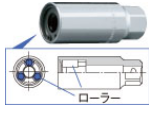

品番：EA618RJ-106

品名：1/2"DRx M6 スタッドボルトリムーバー

販売価格	3,470円(税抜) / 3,817円(税込)		
カタログ価格	3,470円(税抜) / 3,817円(税込)		
在庫数	最新在庫: 1 (2026/04/23 23:49現在)		
商品入数	1	販売単位	個
カタログページ	0439ページ		

仕様

メーカー	京都機械工具 (KTC)	型番	BSR35-6
差込角	1/2"	適用径	M6
外径	24mm(D)	全長	65mm(L)
六角対辺	21mm(S)	重量	150g
用途	スタッドボルトの脱着に(丸棒にも使用可)		

根元にはスパナがかけられる六角付

締めつけ、緩めの両方に使えます。

3つのローラーが3方向からスタッドボルトをつかむため、安定した作業が可能です。

センターが貫通しているため、レンチ本体より長いスタッドボルトにも使用できます。
(めがねレンチ等使用時)

注意事項	スタッドボルトのつかみ代が20mm以下の場合は使用しないで下さい。 ボルトに工具がしっかりとホールドされたことを確認してから力を加えて下さい。		
------	--	--	--