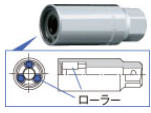

品番：EA618RJ-106

品名：1/2"DRx M6 スタッドボルトリムーバー

販売価格	3,470円(税抜) / 3,817円(税込)		
カタログ価格	3,470円(税抜) / 3,817円(税込)		
在庫数	最新在庫: 1 (2026/04/24 01:08現在)		
商品入数	1	販売単位	個
カタログページ	0439ページ		

仕様

メーカー	京都機械工具 (KTC)	型番	BSR35-6
差込角	1/2"	適用径	M6
外径	24mm(D)	全長	65mm(L)
六角対辺	21mm(S)	重量	150g
用途	スタッドボルトの脱着に(丸棒にも使用可)		

根元にはスパナがかけられる六角付

締めつけ、緩めの両方に使えます。

3つのローラーが3方向からスタッドボルトをつかむため、安定した作業が可能です。

センターが貫通しているため、レンチ本体より長いスタッドボルトにも使用できます。
(めがねレンチ等使用時)

注意事項	スタッドボルトのつかみ代が20mm以下の場合は使用しないで下さい。 ボルトに工具がしっかりとホールドされたことを確認してから力を加えて下さい。		
------	--	--	--