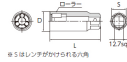

品番：EA618RJ-106

品名：1/2"DRx M6 スタッドボルトリムーバー

販売価格	3,470円(税抜) / 3,817円(税込)		
カタログ価格	3,470円(税抜) / 3,817円(税込)		
在庫数	最新在庫: 1 (2026/04/23 23:49現在)		
商品入数	1	販売単位	個
カタログページ	0439ページ		

仕様

メーカー	京都機械工具 (KTC)	型番	BSR35-6
差込角	1/2"	適用径	M6
外径	24mm(D)	全長	65mm(L)
六角対辺	21mm(S)	重量	150g
用途	スタッドボルトの脱着に(丸棒にも使用可)		

根元にはスパナがかけられる六角付

締めつけ、緩めの両方に使えます。

3つのローラーが3方向からスタッドボルトをつかむため、安定した作業が可能です。

センターが貫通しているため、レンチ本体より長いスタッドボルトにも使用できます。
(めがねレンチ等使用時)

注意事項	スタッドボルトのつかみ代が20mm以下の場合は使用しないで下さい。 ボルトに工具がしっかりとホールドされたことを確認してから力を加えて下さい。		
------	--	--	--