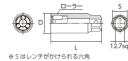

品番：EA618RJ-106

品名：1/2"DRx M6 スタッドボルトリムーバー

販売価格	3,470円(税抜) / 3,817円(税込)		
カタログ価格	3,470円(税抜) / 3,817円(税込)		
在庫数	最新在庫: 1 (2026/04/24 01:08現在)		
商品入数	1	販売単位	個
カタログページ	0439ページ		

仕様

メーカー	京都機械工具 (KTC)	型番	BSR35-6
差込角	1/2"	適用径	M6
外径	24mm(D)	全長	65mm(L)
六角対辺	21mm(S)	重量	150g
用途	スタッドボルトの脱着に(丸棒にも使用可)		

根元にはスパナがかけられる六角付

締めつけ、緩めの両方に使えます。

3つのローラーが3方向からスタッドボルトをつかむため、安定した作業が可能です。

センターが貫通しているため、レンチ本体より長いスタッドボルトにも使用できます。
(めがねレンチ等使用時)

注意事項	スタッドボルトのつかみ代が20mm以下の場合は使用しないで下さい。 ボルトに工具がしっかりとホールドされたことを確認してから力を加えて下さい。		
------	--	--	--