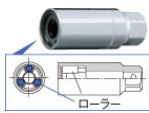

品番：EA618RJ-108

品名：1/2"DRx M8 スタッドボルトリムーバー

販売価格	3,470円(税抜) / 3,817円(税込)		
カタログ価格	3,470円(税抜) / 3,817円(税込)		
在庫数	最新在庫: 9 (2026/04/23 23:39現在)		
商品入数	1	販売単位	個
カタログページ	0439ページ		

仕様

メーカー	京都機械工具 (KTC)	型番	BSR35-8
差込角	1/2"	適用径	M8
外径	24mm(D)	全長	65mm(L)
六角対辺	21mm(S)	重量	150g
用途	スタッドボルトの脱着に(丸棒にも使用可)		

根元にはスパナがかけられる六角付

締めつけ、緩めの両方に使えます。

3つのローラーが3方向からスタッドボルトをつかむため、安定した作業が可能です。

センターが貫通しているため、レンチ本体より長いスタッドボルトにも使用できます。
(めがねレンチ等使用時)

注意事項	スタッドボルトのつかみ代が20mm以下の場合は使用しないで下さい。 ボルトに工具がしっかりとホールドされたことを確認してから力を加えて下さい。		
------	--	--	--