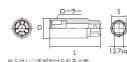

品番：EA618RJ-108

品名：1/2"DRx M8 スタッドボルトリムーバー

販売価格	3,470円(税抜) / 3,817円(税込)		
カタログ価格	3,470円(税抜) / 3,817円(税込)		
在庫数	最新在庫: 9 (2026/04/23 23:39現在)		
商品入数	1	販売単位	個
カタログページ	0439ページ		

仕様

メーカー	京都機械工具 (KTC)	型番	BSR35-8
差込角	1/2"	適用径	M8
外径	24mm(D)	全長	65mm(L)
六角対辺	21mm(S)	重量	150g
用途	スタッドボルトの脱着に(丸棒にも使用可)		

根元にはスパナがかけられる六角付

締めつけ、緩めの両方に使えます。

3つのローラーが3方向からスタッドボルトをつかむため、安定した作業が可能です。

センターが貫通しているため、レンチ本体より長いスタッドボルトにも使用できます。
(めがねレンチ等使用時)

注意事項	スタッドボルトのつかみ代が20mm以下の場合は使用しないで下さい。 ボルトに工具がしっかりとホールドされたことを確認してから力を加えて下さい。		
------	--	--	--