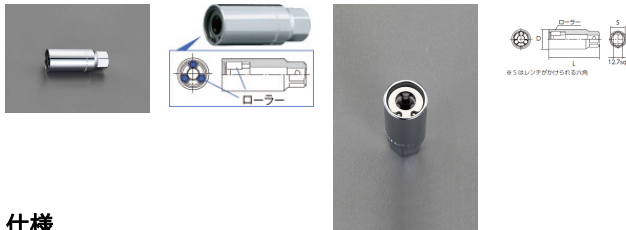

品番：EA618RJ-108

品名：1/2"DRx M8 スタッドボルトリムーバー

販売価格	3,470円(税抜) / 3,817円(税込)		
カタログ価格	3,470円(税抜) / 3,817円(税込)		
在庫数	最新在庫: 9 (2026/07/06 10:33現在)		
商品入数	1	販売単位	個
カタログページ	0439ページ		

仕様

メーカー	京都機械工具 (KTC)	型番	BSR35-8
差込角	1/2"	適用径	M8
外径	24mm(D)	全長	65mm(L)
六角対辺	21mm(S)	重量	150g
用途	スタッドボルトの脱着に(丸棒にも使用可)		

根元にはスパナがかけられる六角付

締めつけ、緩めの両方に使えます。

3つのローラーが3方向からスタッドボルトをつかむため、安定した作業が可能です。

センターが貫通しているため、レンチ本体より長いスタッドボルトにも使用できます。
(めがねレンチ等使用時)

注意事項	スタッドボルトのつかみ代が20mm以下の場合は使用しないで下さい。 ボルトに工具がしっかりとホールドされたことを確認してから力を加えて下さい。		
------	--	--	--