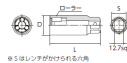

品番：EA618RJ-112

品名：1/2"DRxM12 スタッドボルトリムーバー

販売価格	3,770円(税抜) / 4,147円(税込)		
カタログ価格	3,770円(税抜) / 4,147円(税込)		
在庫数	最新在庫: 2 (2026/07/06 09:21現在)		
商品入数	1	販売単位	個
カタログページ	0439ページ		

仕様

メーカー	京都機械工具 (KTC)	型番	BSR35-12
差込角	1/2"	適用径	M12
外径	28mm(D)	全長	75mm(L)
六角対辺	21mm(S)	重量	220g
用途	スタッドボルトの脱着に(丸棒にも使用可)		

根元にはスパナがかけられる六角付

締めつけ、緩めの両方に使えます。

3つのローラーが3方向からスタッドボルトをつかむため、安定した作業が可能です。

センターが貫通しているため、レンチ本体より長いスタッドボルトにも使用できます。
(めがねレンチ等使用時)

注意事項	スタッドボルトのつかみ代が20mm以下の場合は使用しないで下さい。 ボルトに工具がしっかりとホールドされたことを確認してから力を加えて下さい。		
------	--	--	--