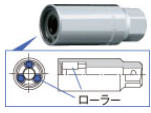

品番：EA618RJ-112

品名：1/2"DRxM12 スタッドボルトリムーバー

販売価格	3,770円(税抜) / 4,147円(税込)		
カタログ価格	3,770円(税抜) / 4,147円(税込)		
在庫数	最新在庫: 2 (2026/07/06 10:32現在)		
商品入数	1	販売単位	個
カタログページ	0439ページ		

仕様

メーカー	京都機械工具 (KTC)	型番	BSR35-12
差込角	1/2"	適用径	M12
外径	28mm(D)	全長	75mm(L)
六角対辺	21mm(S)	重量	220g
用途	スタッドボルトの脱着に(丸棒にも使用可)		

根元にはスパナがかけられる六角付

締めつけ、緩めの両方に使えます。

3つのローラーが3方向からスタッドボルトをつかむため、安定した作業が可能です。

センターが貫通しているため、レンチ本体より長いスタッドボルトにも使用できます。
(めがねレンチ等使用時)

注意事項	スタッドボルトのつかみ代が20mm以下の場合は使用しないで下さい。 ボルトに工具がしっかりとホールドされたことを確認してから力を加えて下さい。		
------	--	--	--