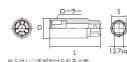

品番：EA618RJ-112

品名：1/2"DRxM12 スタッドボルトリムーバー

販売価格	3,770円(税抜) / 4,147円(税込)		
カタログ価格	3,770円(税抜) / 4,147円(税込)		
在庫数	最新在庫: 2 (2026/04/23 23:38現在)		
商品入数	1	販売単位	個
カタログページ	0439ページ		

仕様

メーカー	京都機械工具 (KTC)	型番	BSR35-12
差込角	1/2"	適用径	M12
外径	28mm(D)	全長	75mm(L)
六角対辺	21mm(S)	重量	220g
用途	スタッドボルトの脱着に(丸棒にも使用可)		
根元にはスパナがかけられる六角付			
締めつけ、緩めの両方に使えます。			
3つのローラーが3方向からスタッドボルトをつかむため、安定した作業が可能です。			
センターが貫通しているため、レンチ本体より長いスタッドボルトにも使用できます。 (めがねレンチ等使用時)			
注意事項	スタッドボルトのつかみ代が20mm以下の場合は使用しないで下さい。 ボルトに工具がしっかりとホールドされたことを確認してから力を加えて下さい。		