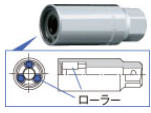

品番：EA618RJ-112

品名：1/2"DRxM12 スタッドボルトリムーバー

販売価格	3,770円(税抜) / 4,147円(税込)		
カタログ価格	3,770円(税抜) / 4,147円(税込)		
在庫数	最新在庫: 2 (2026/07/06 09:21現在)		
商品入数	1	販売単位	個
カタログページ	0439ページ		

仕様

メーカー	京都機械工具 (KTC)	型番	BSR35-12
差込角	1/2"	適用径	M12
外径	28mm(D)	全長	75mm(L)
六角対辺	21mm(S)	重量	220g
用途	スタッドボルトの脱着に(丸棒にも使用可)		

根元にはスパナがかけられる六角付

締めつけ、緩めの両方に使えます。

3つのローラーが3方向からスタッドボルトをつかむため、安定した作業が可能です。

センターが貫通しているため、レンチ本体より長いスタッドボルトにも使用できます。
(めがねレンチ等使用時)

注意事項	スタッドボルトのつかみ代が20mm以下の場合は使用しないで下さい。 ボルトに工具がしっかりとホールドされたことを確認してから力を加えて下さい。		
------	--	--	--