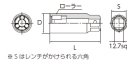

品番：EA618RJ-112

品名：1/2"DRxM12 スタッドボルトリムーバー

販売価格	3,770円(税抜) / 4,147円(税込)		
カタログ価格	3,770円(税抜) / 4,147円(税込)		
在庫数	最新在庫: 2 (2026/07/06 10:32現在)		
商品入数	1	販売単位	個
カタログページ	0439ページ		

仕様

メーカー	京都機械工具 (KTC)	型番	BSR35-12
差込角	1/2"	適用径	M12
外径	28mm(D)	全長	75mm(L)
六角対辺	21mm(S)	重量	220g
用途	スタッドボルトの脱着に(丸棒にも使用可)		

根元にはスパナがかけられる六角付

締めつけ、緩めの両方に使えます。

3つのローラーが3方向からスタッドボルトをつかむため、安定した作業が可能です。

センターが貫通しているため、レンチ本体より長いスタッドボルトにも使用できます。
(めがねレンチ等使用時)

注意事項	スタッドボルトのつかみ代が20mm以下の場合は使用しないで下さい。 ボルトに工具がしっかりとホールドされたことを確認してから力を加えて下さい。		
------	--	--	--