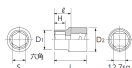

品番 : EA618RK-10

品名 : 1/2"DRx10mm ソケット(六角)

販売価格	890円(税抜) / 979円(税込)		
カタログ価格	890円(税抜) / 979円(税込)		
在庫数	最新在庫: 1 (2026/04/23 12:23現在)		
商品入数	1	販売単位	個
カタログページ	0439ページ		

仕様

メーカー	京都機械工具 (KTC)	型番	B4-10
差込角	1/2"		
六角			
サイズ	S:10mm、D1:14.5mm、D2:22mm、 H:5.5mm、L:28.5mm、l:12.5mm	重量	38g