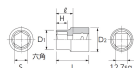

品番 : EA618RK-10

品名 : 1/2"DRx10mm ソケット(六角)

販売価格	890円(税抜) / 979円(税込)		
カタログ価格	890円(税抜) / 979円(税込)		
在庫数	最新在庫: 1 (2026/04/23 10:58現在)		
商品入数	1	販売単位	個
カタログページ	0439ページ		

仕様

メーカー	京都機械工具 (KTC)	型番	B4-10
差込角	1/2"		
六角			
サイズ	S:10mm、D1:14.5mm、D2:22mm、 H:5.5mm、L:28.5mm、l:12.5mm	重量	38g