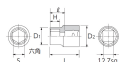

#### 仕様

メーカー	京都機械工具 (KTC)	型番	B4-3/8
差込角	1/2"		
六角			
サイズ	S:3/8", D1:14.5mm, D2:22mm, H:5.5mm, L:28.5mm, l:12.5mm	重量	38g