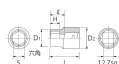

品番 : EA618RK-102

品名 : 1/2"DRx 7/16" ソケット(六角)

販売価格	1,080円(税抜) / 1,188円(税込)		
カタログ価格	1,080円(税抜) / 1,188円(税込)		
在庫数	最新在庫: 1 (2026/04/24 04:02現在)		
商品入数	1	販売単位	個
カタログページ	0439ページ		

仕様

メーカー	京都機械工具 (KTC)	型番	B4-7/16
差込角	1/2"		
六角			
サイズ	S: 7/16", D1: 16mm, D2: 22mm, H: 6mm, L: 29mm, l: 13mm	重量	41g