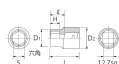

#### 仕様

メーカー	京都機械工具 (KTC)	型番	B4-17/32
差込角	1/2"		
六角			
サイズ	S:17/32", D1:20mm, D2:22mm, H:8.5mm, L:31.5mm, l:15.5mm	重量	50g