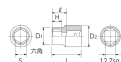

品番 : EA618RK-107

品名 : 1/2"DRx 5/8 " ソケット(六角)

販売価格	1,150円(税抜) / 1,265円(税込)		
カタログ価格	1,150円(税抜) / 1,265円(税込)		
在庫数	最新在庫: 1 (2026/04/23 23:49現在)		
商品入数	1	販売単位	個
カタログページ	0439ページ		

仕様

メーカー	京都機械工具 (KTC)	型番	B4-5/8
差込角	1/2"		
六角			
サイズ	S:5/8", D1:22.5mm, D2:22mm, H:9mm, L:33mm, l:17mm	重量	56g