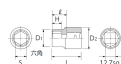

品番 : EA618RK-119

品名 : 1/2"DRx1・3/16" ソケット(六角)

販売価格	2,560円(税抜) / 2,816円(税込)		
カタログ価格	2,560円(税抜) / 2,816円(税込)		
在庫数	最新在庫: 1 (2026/04/23 23:40現在)		
商品入数	1	販売単位	個
カタログページ	0439ページ		

仕様

メーカー	京都機械工具 (KTC)	型番	B4-1-3/16
差込角	1/2"		
六角			
サイズ	S:1-3/16"、D1:40mm、D2:36mm、 H:17mm、L:42mm、I:26mm	重量	214g