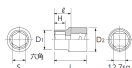

品番 : EA618RK-13

品名 : 1/2"DRx13mm ソケット(六角)

販売価格	890円(税抜) / 979円(税込)		
カタログ価格	890円(税抜) / 979円(税込)		
在庫数	最新在庫: 1 (2026/04/23 12:32現在)		
商品入数	1	販売単位	個
カタログページ	0439ページ		

仕様

メーカー	京都機械工具 (KTC)	型番	B4-13
差込角	1/2"		
六角			
サイズ	S:13mm、D1:18.5mm、D2: 22mm、 H:7.5mm、L:30.5mm、l:14.5mm	重量	45g