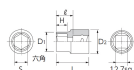

品番 : EA618RK-14

品名 : 1/2"DRx14mm ソケット(六角)

販売価格	950円(税抜) / 1,045円(税込)		
カタログ価格	950円(税抜) / 1,045円(税込)		
在庫数	最新在庫: 4 (2025/06/16 07:39現在)		
商品入数	1	販売単位	個
カタログページ	0446ページ		

仕様

メーカー	京都機械工具 (KTC)	型番	B4-14
差込角	1/2"		
六角			
サイズ	S:14mm、D1:20mm、D2:22mm、 H:8.5mm、L:31.5mm、l:15.5mm	重量	49g