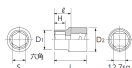

#### 仕様

メーカー	京都機械工具 (KTC)	型番	B4-16
差込角	1/2"		
六角			
サイズ	S:16mm、D1:22.5mm、D2:22mm、 H:9mm、L:33mm、l:17mm	重量	55g