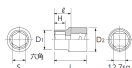

品番 : EA618RK-21

品名 : 1/2"DRx21mm ソケット(六角)

販売価格	1,010円(税抜) / 1,111円(税込)		
カタログ価格	1,010円(税抜) / 1,111円(税込)		
在庫数	最新在庫: 1 (2026/04/23 12:23現在)		
商品入数	1	販売単位	個
カタログページ	0439ページ		

仕様

メーカー	京都機械工具 (KTC)	型番	B4-21
差込角	1/2"		
六角			
サイズ	S:21mm、D1:28.5mm、D2: 26mm、 H:11.5mm、L:35.5mm、l:19.5mm	重量	91g