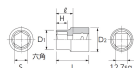

品番 : EA618RK-22

品名 : 1/2"DRx22mm ソケット(六角)

販売価格	1,030円(税抜) / 1,133円(税込)		
カタログ価格	1,030円(税抜) / 1,133円(税込)		
在庫数	最新在庫: 1 (2026/04/23 10:59現在)		
商品入数	1	販売単位	個
カタログページ	0439ページ		

仕様

メーカー	京都機械工具 (KTC)	型番	B4-22
差込角	1/2"		
六角			
サイズ	S:22mm、D1:30mm、D2:27mm、 H:11.5mm、L:35.5mm、l:19.5mm	重量	104g