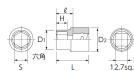

#### 仕様

メーカー	京都機械工具 (KTC)	型番	B4-24
差込角	1/2"		
六角			
サイズ	S:24mm、D1:32.5mm、D2:28.5mm、 H:12mm、L:36mm、l:20mm	重量	117g

株式会社エスコ

大阪府大阪市西区立売堀3丁目8番14号 06-6532-6226(代表)

© 2018 ESCO Co.,Ltd.