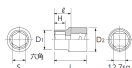

品番 : EA618RK-26

品名 : 1/2"DRx26mm ソケット(六角)

|         |                              |      |   |
|---------|------------------------------|------|---|
| 販売価格    | 1,270円(税抜) / 1,397円(税込)      |      |   |
| カタログ価格  | 1,270円(税抜) / 1,397円(税込)      |      |   |
| 在庫数     | 最新在庫: 1 (2026/04/23 10:59現在) |      |   |
| 商品入数    | 1                            | 販売単位 | 個 |
| カタログページ | 0439ページ                      |      |   |

#### 仕様

|      |   |    |       |
|------|---|----|-------|
| メーカー | 京都機械工具 (KTC)                                      | 型番 | B4-26 |
| 差込角  | 1/2"  |    |       |
| 六角   |   |    |       |
| サイズ  | S:26mm、D1:35mm、D2:31.5mm、<br>H:14mm、L:38mm、l:22mm | 重量 | 154g  |