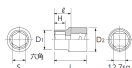

品番 : EA618RK-29

品名 : 1/2"DRx29mm ソケット(六角)

販売価格	1,540円(税抜) / 1,694円(税込)		
カタログ価格	1,540円(税抜) / 1,694円(税込)		
在庫数	最新在庫: 1 (2026/04/23 12:30現在)		
商品入数	1	販売単位	個
カタログページ	0439ページ		

仕様

メーカー	京都機械工具 (KTC)	型番	B4-29
差込角	1/2"		
六角			
サイズ	S:29mm、D1:39mm、D2:35.5mm、 H:17mm、L:41mm、l:25mm	重量	206g