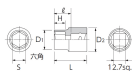

品番 : EA618RK-35

品名 : 1/2"DRx35mm ソケット(六角)

販売価格	2,810円(税抜) / 3,091円(税込)		
カタログ価格	2,810円(税抜) / 3,091円(税込)		
在庫数	最新在庫: 3 (2026/04/23 12:39現在)		
商品入数	1	販売単位	個
カタログページ	0439ページ		

仕様

メーカー	京都機械工具 (KTC)	型番	B4-35
差込角	1/2"		
六角			
サイズ	S:35mm、D1:46mm、D2:41.5mm、 H:19mm、L:44mm、l:28mm	重量	297g