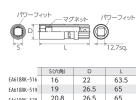

品番：EA618RK-516

品名：1/2"DRx 16mm スパークプラグソケット

販売価格	2,560円(税抜) / 2,816円(税込)		
カタログ価格	2,560円(税抜) / 2,816円(税込)		
在庫数	最新在庫: 1 (2026/07/06 11:33現在)		
商品入数	1	販売単位	本
カタログページ	0307ページ		

仕様

メーカー	京都機械工具 (KTC)	型番	B4A-16P
差込角	1/2"	対辺(mm)	16
外径(mm)	22	全長(mm)	63.5
重量(g)	110		

ディープソケットとの見分け容易な新形状。

スパークプラグが落下しないマグネット付きです。

6ポイント

株式会社エスコ

大阪府大阪市西区立売堀3丁目8番14号 06-6532-6226(代表)

© 2018 ESCO Co.,Ltd.