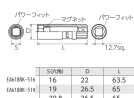

品番：EA618RK-516

品名：1/2"DRx 16mm スパークプラグソケット

販売価格	2,560円(税抜) / 2,816円(税込)		
カタログ価格	2,560円(税抜) / 2,816円(税込)		
在庫数	最新在庫: 1 (2026/04/29 20:26現在)		
商品入数	1	販売単位	本
カタログページ	0307ページ		

仕様

メーカー	京都機械工具 (KTC)	型番	B4A-16P
差込角	1/2"	対辺(mm)	16
外径(mm)	22	全長(mm)	63.5
重量(g)	110		
ディープソケットとの見分け容易な新形状。			
スパークプラグが落下しないマグネット付きです。			
6ポイント			