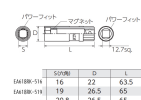

品番：EA618RK-519

品名：1/2"DRx 19mm スパークプラグソケット

販売価格	3,060円(税抜) / 3,366円(税込)		
カタログ価格	3,060円(税抜) / 3,366円(税込)		
在庫数	最新在庫: 1 (2026/07/06 10:33現在)		
商品入数	1	販売単位	本
カタログページ	0307ページ		

仕様

メーカー	京都機械工具 (KTC)	型番	B4A-19P
差込角	1/2"	対辺(mm)	19
外径(mm)	26.5	全長(mm)	65
重量(g)	170		

ディープソケットとの見分け容易な新形状。

スパークプラグが落下しないマグネット付きです。

チェーンソー、草刈機、小型発電機などのスパークプラグ交換用

6ポイント

株式会社エスコ

大阪府大阪市西区立売堀3丁目8番14号 06-6532-6226(代表)

© 2018 ESCO Co.,Ltd.