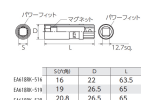

品番：EA618RK-519

品名：1/2"DRx 19mm スパークプラグソケット

販売価格	3,060円(税抜) / 3,366円(税込)		
カタログ価格	3,060円(税抜) / 3,366円(税込)		
在庫数	最新在庫: 1 (2026/04/29 21:51現在)		
商品入数	1	販売単位	本
カタログページ	0307ページ		

仕様

メーカー	京都機械工具 (KTC)	型番	B4A-19P
差込角	1/2"	対辺(mm)	19
外径(mm)	26.5	全長(mm)	65
重量(g)	170		

ディープソケットとの見分け容易な新形状。

スパークプラグが落下しないマグネット付きです。

チェーンソー、草刈機、小型発電機などのスパークプラグ交換用

6ポイント

株式会社エスコ

大阪府大阪市西区立売堀3丁目8番14号 06-6532-6226(代表)

© 2018 ESCO Co.,Ltd.