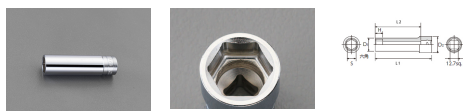

品番 : EA618RM-108

品名 : 1/2"DRx21/32" ディープソケット(六角)

販売価格	2,190円(税抜) / 2,409円(税込)		
カタログ価格	2,190円(税抜) / 2,409円(税込)		
在庫数	最新在庫: 1 (2026/06/22 23:07現在)		
商品入数	1	販売単位	個
カタログページ	0439ページ		

#### 仕様

メーカー	京都機械工具 (KTC)	型番	B4L-21/32
差込角	1/2"	対辺	21/32"
外径	24mm	全長	100mm
サイズ	S:21/32"、D1:24mm、D2:22mm、 H:17mm、L1:100mm、L2:84mm	重量	195g