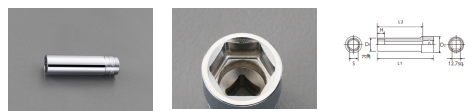

品番 : EA618RM-119

品名 : 1/2"DRx1・3/16" ディープソケット(六角)

販売価格	3,410円(税抜) / 3,751円(税込)		
カタログ価格	3,410円(税抜) / 3,751円(税込)		
在庫数	最新在庫: 3 (2026/06/22 23:08現在)		
商品入数	1	販売単位	個
カタログページ	0439ページ		

#### 仕様

メーカー	京都機械工具 (KTC)	型番	B4L-1-3/16
差込角	1/2"	対辺	1-3/16"
外径	40mm	全長	100mm
サイズ	S:1-3/16"、D1:40mm、D2:36mm、 H:30mm、L1:100mm、L2:84mm	重量	460g