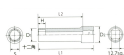

品番 : EA618RN-16

品名 : 1/2"DRx16mm ディープソケット(十二角)

販売価格	2,350円(税抜) / 2,585円(税込)		
カタログ価格	2,350円(税抜) / 2,585円(税込)		
在庫数	最新在庫: 1 (2026/06/22 23:07現在)		
商品入数	1	販売単位	個
カタログページ	0439ページ		

#### 仕様

メーカー	京都機械工具 (KTC)	型番	B4L-16W
差込角	1/2"	対辺	16mm
外径	22.5mm	全長	90mm
サイズ	S:16、D1:22.5、D2:22、 H:17、L1:90、L2:74	重量	160g