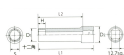

品番 : EA618RN-16

品名 : 1/2"DRx16mm ディープソケット(十二角)

販売価格	2,350円(税抜) / 2,585円(税込)		
カタログ価格	2,350円(税抜) / 2,585円(税込)		
在庫数	最新在庫: 1 (2026/04/23 23:46現在)		
商品入数	1	販売単位	個
カタログページ	0439ページ		

仕様

メーカー	京都機械工具 (KTC)	型番	B4L-16W
差込角	1/2"	対辺	16mm
外径	22.5mm	全長	90mm
サイズ	S:16、D1:22.5、D2:22、 H:17、L1:90、L2:74	重量	160g