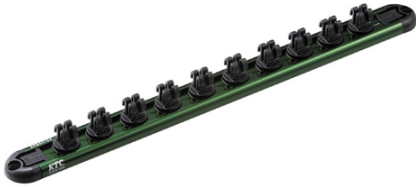

品番：EA618RZ-17

品名：1/2"DR/10個 ソケットホルダー

販売価格	3,500円(税抜) / 3,850円(税込)		
カタログ価格	3,500円(税抜) / 3,850円(税込)		
在庫数	最新在庫: 2 (2026/06/12 19:19現在)		
商品入数	1	販売単位	個
カタログページ	0438ページ		

仕様

メーカー	京都機械工具 (KTC)	型番	EHBA410A
クリップ数	10	全長(mm)	338.5
奥行(mm)	28.4	高さ(mm)	24.7
重量(g)	198	差込角	1/2"
材質	樹脂	注意	ソケットホルダーは、逆さにするとソケットが落ちる場合があるため注意する。地面と垂直な面には取付けできません。

インパクトレンチ用ソケットのピン・リングを装着した状態で着脱可能です。

差込角別に異なるレールカラーで、ソケットの識別が容易。

レールサイズは共通のため、クリップを入れ替えて差込角の異なるソケットを一つのレールで管理できます。

底部マグネット付

丸形状のクリップでソケットの脱着が片手で簡単

株式会社エスコ

大阪府大阪市西区立売堀3丁目8番14号 06-6532-6226(代表)

© 2018 ESCO Co.,Ltd.