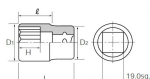

品番 : EA618SD-101

品名 : 3/4"DRx1.1/16" ソケット

販売価格	3,450円(税抜) / 3,795円(税込)		
カタログ価格	3,450円(税抜) / 3,795円(税込)		
在庫数	最新在庫: 2 (2026/06/12 14:57現在)		
商品入数	1	販売単位	個
カタログページ	0441ページ		

仕様

メーカー	京都機械工具 (KTC)	型番	BB40-1-1/16
差込角	3/4"	対辺	1.1/16"
サイズ	D1(外径):38mm、D2:34mm、 H:20mm、L(全長):51mm、I: 30mm	重量	230g