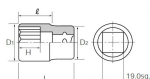

品番 : EA618SD-101

品名 : 3/4"DRx1・1/16" ソケット

販売価格	3,450円(税抜) / 3,795円(税込)		
カタログ価格	3,450円(税抜) / 3,795円(税込)		
在庫数	最新在庫: 2 (2026/04/24 01:05現在)		
商品入数	1	販売単位	個
カタログページ	0441ページ		

仕様

メーカー	京都機械工具 (KTC)	型番	BB40-1-1/16
差込角	3/4"	対辺	1.1/16"
サイズ	D1(外径):38mm、D2:34mm、 H:20mm、L(全長):51mm、I: 30mm	重量	230g