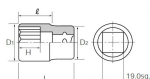

品番 : EA618SD-101

品名 : 3/4"DRx1.1/16" ソケット

販売価格	3,450円(税抜) / 3,795円(税込)		
カタログ価格	3,450円(税抜) / 3,795円(税込)		
在庫数	最新在庫: 2 (2026/06/12 13:56現在)		
商品入数	1	販売単位	個
カタログページ	0441ページ		

仕様

メーカー	京都機械工具 (KTC)	型番	BB40-1-1/16
差込角	3/4"	対辺	1.1/16"
サイズ	D1(外径):38mm、D2:34mm、 H:20mm、L(全長):51mm、I: 30mm	重量	230g