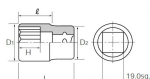

品番 : EA618SD-102

品名 : 3/4"DRx1.1/8" ソケット

販売価格	3,450円(税抜) / 3,795円(税込)		
カタログ価格	3,450円(税抜) / 3,795円(税込)		
在庫数	最新在庫: 1 (2026/06/12 13:57現在)		
商品入数	1	販売単位	個
カタログページ	0441ページ		

仕様

メーカー	京都機械工具 (KTC)	型番	BB40-1-1/8
差込角	3/4"	対辺	1.1/8"
サイズ	D1(外径):40mm、D2:34mm、 H:21mm、L(全長):53mm、l: 32mm	重量	250g