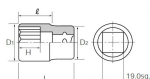

品番 : EA618SD-103

品名 : 3/4"DRx1.3/16" ソケット

販売価格	3,990円(税抜) / 4,389円(税込)		
カタログ価格	3,990円(税抜) / 4,389円(税込)		
在庫数	最新在庫: 4 (2026/04/24 01:05現在)		
商品入数	1	販売単位	個
カタログページ	0441ページ		

仕様

メーカー	京都機械工具 (KTC)	型番	BB40-1-3/16
差込角	3/4"	対辺	1.3/16"
サイズ	D1(外径):42mm、D2:36mm、 H:22mm、L(全長):54mm、I: 33mm	重量	280g