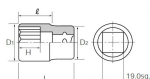

品番 : EA618SD-103

品名 : 3/4"DRx1.3/16" ソケット

販売価格	3,990円(税抜) / 4,389円(税込)		
カタログ価格	3,990円(税抜) / 4,389円(税込)		
在庫数	最新在庫: 4 (2026/06/12 13:36現在)		
商品入数	1	販売単位	個
カタログページ	0441ページ		

仕様

メーカー	京都機械工具 (KTC)	型番	BB40-1-3/16
差込角	3/4"	対辺	1.3/16"
サイズ	D1(外径):42mm、D2:36mm、 H:22mm、L(全長):54mm、I: 33mm	重量	280g