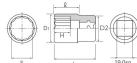

仕様

メーカー	京都機械工具 (KTC)	型番	B6-1-3/16W
対辺(インチ)	1.3/16	外径(mm)	42
全長(mm)	54	差込角	3/4"
重量(g)	280	サイズ(mm)	S(in): 1.3/16, D1: 42, D2: 36, H: 22, L: 54, I: 33
12角ソケット			

代替品

	品番 EA618DF-11 コメント メーカー違い。仕様をご確認ください

株式会社エスコ

大阪府大阪市西区新町4丁目14番12号 06-6532-6226(代表)

© 2018 ESCO Co.,Ltd.