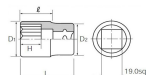

品番 : EA618SD-38A

品名 : 3/4"DRx38mm ソケット

販売価格	3,240円(税抜) / 3,564円(税込)		
カタログ価格	3,240円(税抜) / 3,564円(税込)		
在庫数	最新在庫: 1 (2026/06/12 16:30現在)		
商品入数	1	販売単位	個
カタログページ	0441ページ		

仕様

メーカー	京都機械工具 (KTC)	型番	B6-38W
差込角	3/4"	対辺	38mm
外径	52mm	全長	62mm