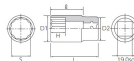

品番 : EA618SE-41A

品名 : 3/4"DRx41mm ディープソケット

販売価格	7,210円(税抜) / 7,931円(税込)		
カタログ価格	7,210円(税抜) / 7,931円(税込)		
在庫数	最新在庫: 0 (2025/07/02 05:13現在)		
商品入数	1	販売単位	個
カタログページ			

インチ・ミリ換算表	
1/4" = 6.35mm	3/8" = 9.53mm
1/2" = 12.7mm	9/16" = 14.93mm
1" = 25.4mm	1 1/2" = 38.1mm

仕様

メーカー	京都機械工具 (KTC)	型番	B6L-41W
対辺(mm)	41	外径(mm)	56
全長(mm)	90	差込角	3/4"
重量(g)	700	サイズ(mm)	S:41、D1:56、D2:40、H:42、L:90、I:69
12角ディープソケット			

代替品

	品番 EA618DG-41 コメント メーカー違い。仕様をご確認ください
--	---

株式会社エスコ

大阪府大阪市西区新町4丁目14番12号 06-6532-6226(代表)