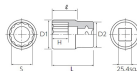

品番：EA618SL-100A

品名：1"DRx100mm ソケット

販売価格	71,400円(税抜) / 78,540円(税込)		
カタログ価格	71,400円(税抜) / 78,540円(税込)		
在庫数	最新在庫: 0 (2026/06/12 15:00現在)		
商品入数	1	販売単位	個
カタログページ			

インチ・ミリ換算表	
1/2" = 12.7mm	3/8" = 9.53mm
1/2" = 12.7mm	9/16" = 14.93mm
1" = 25.4mm	1 1/2" = 38.1mm

仕様

メーカー	京都機械工具 (KTC)	型番	B8-100W
対辺(mm)	100	外径(mm)	131.5
全長(mm)	130	差込角	1"
重量(g)	5200	サイズ(mm)	S:100、D1:131.5、D2:85、H:75、L:130、I:101
12角ソケット			

代替品

	品番 EA618ED-100 コメント メーカー違い、仕様をご確認ください
--	--

株式会社エスコ

大阪府大阪市西区立売堀3丁目8番14号 06-6532-6226(代表)