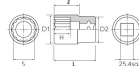

品番：EA618SL-33A

品名：1"DRx33mm ソケット

販売価格	6,590円(税抜) / 7,249円(税込)		
カタログ価格	6,590円(税抜) / 7,249円(税込)		
在庫数	最新在庫: 0 (2026/04/24 03:43現在)		
商品入数	1	販売単位	個
カタログページ			

インチ・ミリ換算表	
1/2" = 12.7mm	3/8" = 9.53mm
1/2" = 12.7mm	1/2" = 12.7mm
1" = 25.4mm	1 1/2" = 38.1mm

仕様

メーカー	京都機械工具 (KTC)	型番	B8-33W
対辺(mm)	33	外径(mm)	48
全長(mm)	65	差込角	1"
重量(g)	510	サイズ(mm)	S:33、D1:48、D2:48、H:23.5、L:65、I:36
12角ソケット			

代替品

	品番 EA618ED-33 コメント メーカー違い、仕様をご確認ください
--	---

株式会社エスコ

大阪府大阪市西区立売堀3丁目8番14号 06-6532-6226(代表)