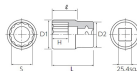

品番：EA618SL-38A

品名：1"DRx38mm ソケット

販売価格	8,030円(税抜) / 8,833円(税込)		
カタログ価格	8,030円(税抜) / 8,833円(税込)		
在庫数	最新在庫: 1 (2026/06/12 15:00現在)		
商品入数	1	販売単位	個
カタログページ	0441ページ		

インチ・ミリ換算表	
1/2" → 12.7mm	3/8" → 9.53mm
15/16" → 23.8mm	1" → 25.4mm

仕様

メーカー	京都機械工具 (KTC)	型番	B8-38W
対辺(mm)	38	外径(mm)	54
全長(mm)	74	差込角	1"
重量(g)	710	サイズ(mm)	S:38、D1:54、D2:52、H:32、L:74、 I:45
12角ソケット			

株式会社エスコ

大阪府大阪市西区立売堀3丁目8番14号 06-6532-6226(代表)

© 2018 ESCO Co.,Ltd.