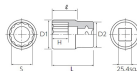

品番：EA618SL-41A

品名：1"DRx41mm ソケット

販売価格	8,030円(税抜) / 8,833円(税込)		
カタログ価格	8,030円(税抜) / 8,833円(税込)		
在庫数	最新在庫: 1 (2026/06/12 14:58現在)		
商品入数	1	販売単位	個
カタログページ	0441ページ		

インチ・ミリ換算表	
1/2" = 12.7mm	3/8" = 9.53mm
15/16" = 23.81mm	1" = 25.4mm
1 1/8" = 28.57mm	1 1/4" = 31.75mm

仕様

メーカー	京都機械工具 (KTC)	型番	B8-41W
対辺(mm)	41	外径(mm)	60
全長(mm)	77	差込角	1"
重量(g)	850	サイズ(mm)	S:41、D1:60、D2:52、H:34、L:77、 I:48
12角ソケット			

株式会社エスコ

大阪府大阪市西区立売堀3丁目8番14号 06-6532-6226(代表)

© 2018 ESCO Co.,Ltd.