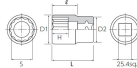

品番：EA618SL-42A

品名：1"DRx42mm ソケット

販売価格	8,990円(税抜) / 9,889円(税込)		
カタログ価格	8,990円(税抜) / 9,889円(税込)		
在庫数	最新在庫: 0 (2026/06/12 15:00現在)		
商品入数	1	販売単位	個
カタログページ			

1/2" = 12.7mm	3/8" = 9.53mm
15/16" = 23.81mm	1" = 25.4mm

仕様

メーカー	京都機械工具 (KTC)	型番	B8-42W
対辺(mm)	42	外径(mm)	59
全長(mm)	79	差込角	1"
重量(g)	810	サイズ(mm)	S:42、D1:59、D2:52、H:35、L:79、 I:50
12角ソケット			

株式会社エスコ

大阪府大阪市西区立売堀3丁目8番14号 06-6532-6226(代表)

© 2018 ESCO Co.,Ltd.