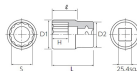

品番 : EA618SL-46A

品名 : 1"DRx46mm ソケット

販売価格	9,230円(税抜) / 10,153円(税込)		
カタログ価格	9,230円(税抜) / 10,153円(税込)		
在庫数	最新在庫: 1 (2026/04/24 03:43現在)		
商品入数	1	販売単位	個
カタログページ	0441ページ		

インチ・ミリ換算表	
1/2" = 12.7mm	3/8" = 9.53mm
15/16" = 23.81mm	1" = 25.4mm
1 1/8" = 31.75mm	1 1/4" = 38.1mm

#### 仕様

メーカー	京都機械工具 (KTC)	型番	B8-46W
対辺(mm)	46	外径(mm)	66
全長(mm)	82	差込角	1"
重量(g)	980	サイズ(mm)	S:46、D1:66、D2:52、H:40、L:82、 I:53
12角ソケット			