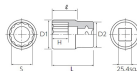

品番 : EA618SL-46A

品名 : 1"DRx46mm ソケット

販売価格	9,230円(税抜) / 10,153円(税込)		
カタログ価格	9,230円(税抜) / 10,153円(税込)		
在庫数	最新在庫: 1 (2026/06/12 14:59現在)		
商品入数	1	販売単位	個
カタログページ	0441ページ		

インチ・ミリ換算表	
1/2" = 12.7mm	3/8" = 9.53mm
15/16" = 23.81mm	1" = 25.4mm
1 1/8" = 31.75mm	1 1/4" = 38.1mm

仕様

メーカー	京都機械工具 (KTC)	型番	B8-46W
対辺(mm)	46	外径(mm)	66
全長(mm)	82	差込角	1"
重量(g)	980	サイズ(mm)	S:46、D1:66、D2:52、H:40、L:82、 I:53
12角ソケット			

株式会社エスコ

大阪府大阪市西区立売堀3丁目8番14号 06-6532-6226(代表)

© 2018 ESCO Co.,Ltd.