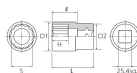

仕様

メーカー	京都機械工具 (KTC)	型番	B8-50W
対辺(mm)	50	外径(mm)	71
全長(mm)	86	差込角	1"
重量(g)	1200	サイズ(mm)	S:50、D1:71、D2:56、H:43、L:86、 I:57
12角ソケット			

株式会社エスコ

大阪府大阪市西区立売堀3丁目8番14号 06-6532-6226(代表)

© 2018 ESCO Co.,Ltd.