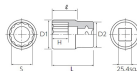

| インチ・ミリ換算表 | |
|---------------|-----------------|
| 1/2" = 12.7mm | 3/8" = 9.53mm |
| 1/2" = 12.7mm | 1/2" = 12.7mm |
| 1" = 25.4mm | 1 1/2" = 38.1mm |

仕様

| | | | |
|---------|--------------|---------|-------------------------------------|
| メーカー | 京都機械工具 (KTC) | 型番 | B8-50W |
| 対辺(mm) | 50 | 外径(mm) | 71 |
| 全長(mm) | 86 | 差込角 | 1" |
| 重量(g) | 1200 | サイズ(mm) | S:50、D1:71、D2:56、H:43、L:86、 I:57 |
| 12角ソケット | | | |