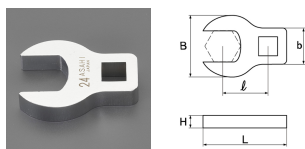

品番：EA618TK-22

品名：1/2"DRx22mm クロウフットレンチ

販売価格	4,650円(税抜) / 5,115円(税込)		
カタログ価格	4,650円(税抜) / 5,115円(税込)		
在庫数	最新在庫: 2 (2026/07/05 21:06現在)		
商品入数	1	販売単位	個
カタログページ	0466ページ		

仕様

メーカー	旭金属工業(ASAHI)	型番	VC4022
差込角	1/2"	対辺	22mm
ヘッド幅	42mm	有効長	38mm
全長	61mm	材質	ニッケルクロムメッキ
重量	113g		