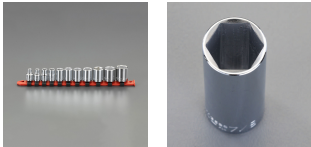

品番：EA618WA-100

品名：3/8"DR ソケットセット

販売価格	25,200円(税抜) / 27,720円(税込)		
カタログ価格	25,200円(税抜) / 27,720円(税込)		
在庫数	最新在庫: 0 (2026/06/12 16:30現在)		
商品入数	1	販売単位	SET
カタログページ			

仕様

入組み点数	11	対辺	1/4"・5/16"・3/8"・7/16" 1/2"・9/16"・5/8"・11/16" 3/4"・13/16"・7/8"
差込角	3/8"	全長	23.8~32.5mm
グリップ力に優れた6ポイント仕様			
最高のフィット感と不屈の強度を実現するため、鍛造および機械加工されています			
最適な硬度、延性、耐久性を実現するため、精密な熱処理と焼き戻しが行われています。			
開口部のサイズをすばやく判断できるように、読みやすいスタンプ パターンが付いています			
水銀不使用			