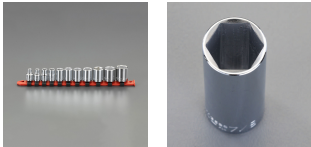

品番 : EA618WA-100

品名 : 3/8"DR ソケットセット

販売価格	25,200円(税抜) / 27,720円(税込)		
カタログ価格	25,200円(税抜) / 27,720円(税込)		
在庫数	最新在庫: 0 (2026/04/22 16:38現在)		
商品入数	1	販売単位	SET
カタログページ			

仕様

入組み点数	11	対辺	1/4"・5/16"・3/8"・7/16" 1/2"・9/16"・5/8"・11/16" 3/4"・13/16"・7/8"
差込角	3/8"	全長	23.8~32.5mm
グリップ力に優れた6ポイント仕様			
最高のフィット感と不屈の強度を実現するため、鍛造および機械加工されています			
最適な硬度、延性、耐久性を実現するため、精密な熱処理と焼き戻しが行われています。			
開口部のサイズをすばやく判断できるように、読みやすいスタンプ パターンが付いています			
水銀不使用			