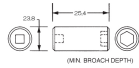

#### 仕様

対辺	11/16"	差込角	3/8"
外径	23.8mm	全長	25.4mm
材質	スチール		
6ポイント			
最高のフィット感と不屈の強度のために鍛造および機械加工されています			
最適な硬度、延性、耐久性のために精密な熱処理と焼き戻しが行われています			
開口部のサイズをすばやく判断できるように、読みやすいスタンプパターンが付いています			
水銀不使用			